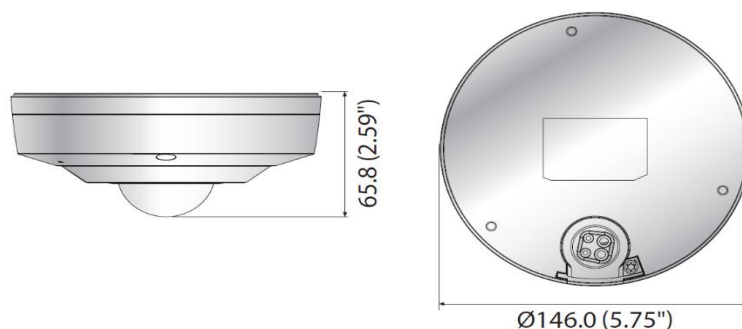

寸法図

*仕様・外観は予告なしに変更することがあります。
発行日: 2017年1月30日