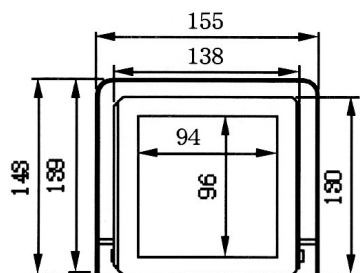

機器仕様書

屋外用カメラケース (マルチファンクションタイプ)

HT-4001

1. 主な仕様

2.

設置場所	屋内外一般
周囲温度	-10℃～+45℃
周囲湿度	35%～98%
振動・衝撃	ない場所
塩害・腐食ガス	ない場所
主な材質	アルミ及び鋼板
外形寸法	115(W)×143(H)×516(L)mm
内部寸法	110(W)×103(H)×363(L)mm
質量	4.6kg
外観仕様	アイボリーレザートーン焼付塗装
カメラ取付	1/4U ネジ 2 本で固定

2. 外形寸法

ケーブル径

φ4～φ8mm×2

φ6～φ12mm×1

※ご使用の際は必ずダミー栓を
取り外して装着して下さい。