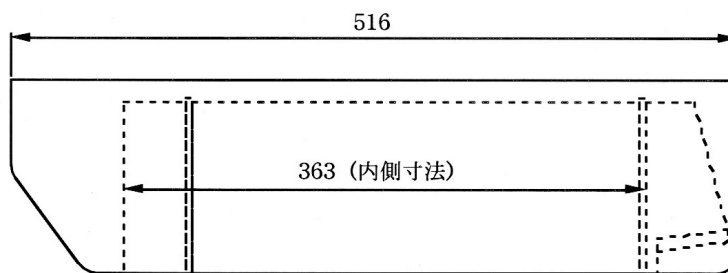

機器仕様書

屋外用カメラケース (マルチファンクションタイプ)

HT-4001

1. 主な仕様

2.

設置場所	屋内外一般
周囲温度	-10℃～+45℃
周囲湿度	35%～98%
振動・衝撃	ない場所
塩害・腐食ガス	ない場所
主な材質	アルミ及び鋼板
外形寸法	115(W)×143(H)×516(L)mm
内部寸法	110(W)×103(H)×363(L)mm
質量	4.6kg
外観仕様	アイボリーレザートーン焼付塗装
カメラ取付	1/4U ネジ 2 本で固定

2. 外形寸法

ケーブル径

φ4～φ8mm×2

φ6～φ12mm×1

※ご使用の際は必ずダミー栓を
取り外して装着して下さい。