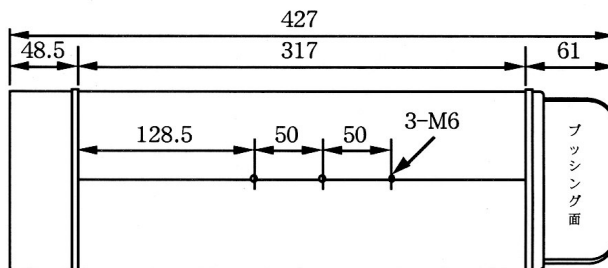

機器仕様書

屋外用カメラケース (マルチファンクションタイプ)

HT-4001

1. 主な仕様

2.

設置場所	屋内外一般
周囲温度	-10℃～+45℃
周囲湿度	35%～98%
振動・衝撃	ない場所
塩害・腐食ガス	ない場所
主な材質	アルミ及び鋼板
外形寸法	115(W)×143(H)×516(L)mm
内部寸法	110(W)×103(H)×363(L)mm
質量	4.6kg
外観仕様	アイボリーレザートーン焼付塗装
カメラ取付	1/4U ネジ 2 本で固定

2. 外形寸法

ケーブル径

φ4～φ8mm×2

φ6～φ12mm×1

※ご使用の際は必ずダミー栓を
取り外して装着して下さい。