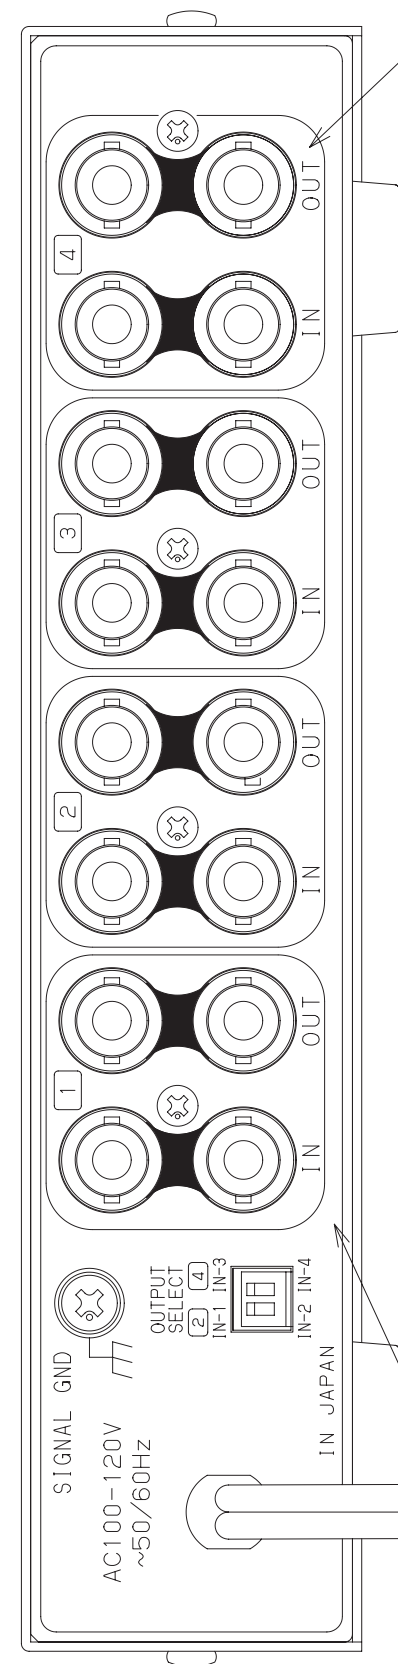

## 3.構成

- 本体(PRD-101).....1
- 取扱説明書.....1

### 4-1機能

No.	項目	仕様	備考
1	入力映像信号	NTSC方式準拠	
2	カメラ映像入力	4系統 BNC端子 VBS,VS 1.0Vp-p	75Ω 不平衡
3	ループスルー出力	4系統 BNC端子 VBS,VS 1.0Vp-p	ループスルー時 75Ω 終端OFF
4	モニタ映像出力	4系統×2出力(分配出力) BNC端子 VBS,VS 1.0Vp-p	75Ω 不平衡
5	入出力パターン	1入力×3分配×4系統 1入力×5分配×2系統 1入力×3分配×2系統と1入力×5分配×1系統	設定スイッチにより切換え

## 5.定格

No.	項目	規格	備考
1	外形寸法	210(W)×140(D)×44(H)	D# M3012301
2	筐体色	A22-85B相当(日塗工) 2.5Y8.5/1相当(マンセル)	(底面,後面を除く)アイボリー
3	筐体文字色	AN-40相当(日塗工) N-4相当(マンセル)	ダーク グレイ
4	質量	約 1.0kg	
5	使用環境		
	①動作保証温度範囲	0~40℃	
	②動作保証湿度範囲	RH20~90%	但し、結露無きこと
6	電源	AC100~120V 50/60Hz	
7	消費電力	6W以下	
8	アース端子	1	取付部 4Φ
9	電源スイッチ	1	
10	電源ケーブル	1入力(AC100V)	

※本仕様書記載の内容につきましては、改良その他の理由により、お断りなく変更する場合がございます。

Dimensions in mm (not to scale)

シルク印刷文字色：日塗工 AN-40相当（ダークグレイ）

カバー：サテン地 日塗工 A22-85B相当（アイボリー）

REAR 外観図

FRONT 外観図

シート地：日塗工 A22-85B相当（アイボリー）

MARK	REVISIONS	DATE	CH' D
③			
②			
①			