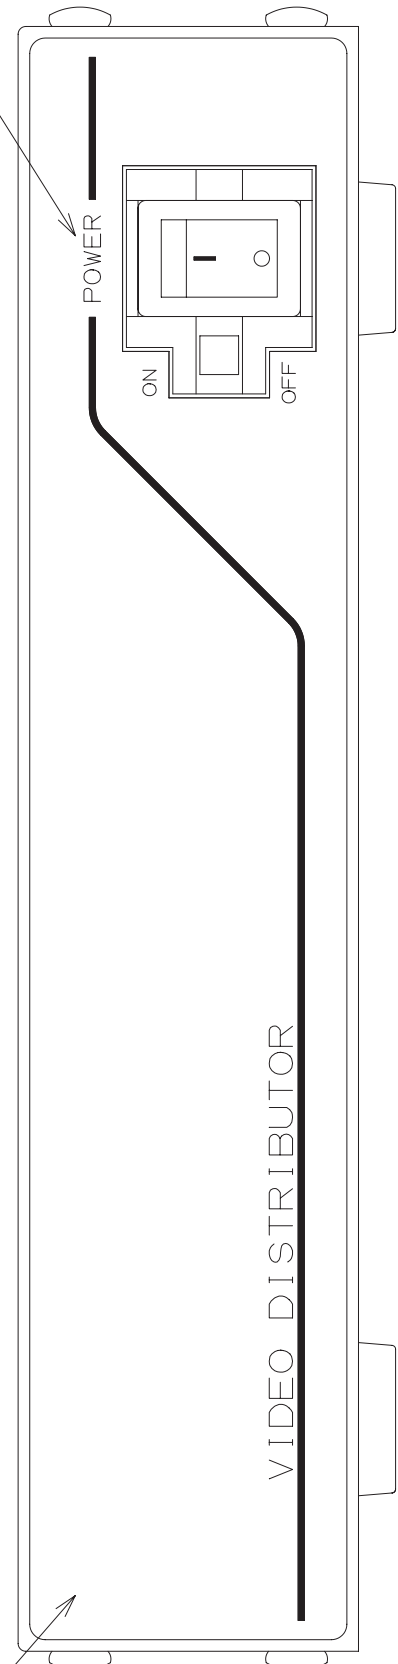

## 2.特長

- 基本的には4入力に対して各3出力の映像分配機能を備えています。
- 設定スイッチを切換えることにより、入力数と出力数をパターン変更することができます。
- 幅210mm奥行140mm高さ44mmの省スペース設計です。
- TVカメラ,DVDプレーヤ,VCRプレーヤなど各種映像出力機器の映像を入力できます。
- 本機を1台で、または2台を連結して19インチ ラックへのマウントが可能です。

## 3.構成

- 本体(PRD-101).....1
- 取扱説明書.....1

## 5.定格

No.	項目	規格	備考
1	外形寸法	210(W)×140(D)×44(H)	D# M3012301
2	筐体色	A22-85B相当(日塗工) 2.5Y8.5/1相当(マンセル)	(底面,後面を除く)アイボリー
3	筐体文字色	AN-40相当(日塗工) N-4相当(マンセル)	ダーク グレイ
4	質量	約 1.0kg	
5	使用環境		
	①動作保証温度範囲	0~40℃	
	②動作保証湿度範囲	RH20~90%	但し、結露無きこと
6	電源	AC100~120V 50/60Hz	
7	消費電力	6W以下	
8	アース端子	1	取付部 4Φ
9	電源スイッチ	1	
10	電源ケーブル	1入力(AC100V)	

※本仕様書記載の内容につきましては、改良その他の理由により、お断りなく変更する場合がございます。

Dimensions in mm (not to scale)

シルク印刷文字色：日塗工 AN-40相当（ダークグレイ）

カバー：サテン地 日塗工 A22-85B相当（アイボリー）

REAR 外観図

FRONT 外観図

シート地：日塗工 A22-85B相当（アイボリー）

MARK	REVISIONS	DATE	CH' D
③			
②			
①			