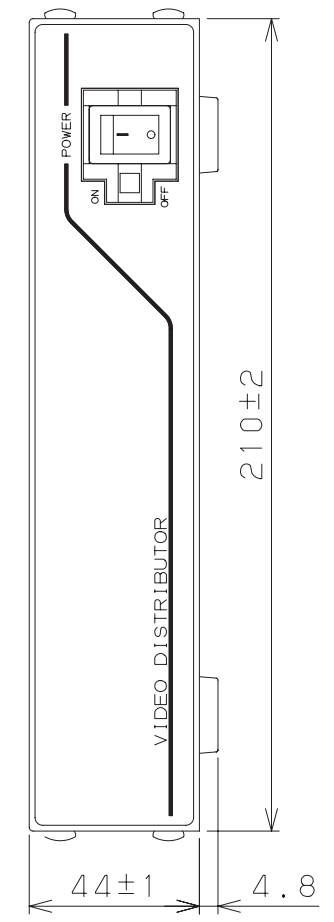

## 2.特長

- 基本的には4入力に対して各3出力の映像分配機能を備えています。
- 設定スイッチを切換えることにより、入力数と出力数をパターン変更することができます。
- 幅210mm奥行140mm高さ44mmの省スペース設計です。
- TVカメラ,DVDプレーヤ,VCRプレーヤなど各種映像出力機器の映像を入力できます。
- 本機を1台で、または2台を連結して19インチ ラックへのマウントが可能です。

### 4-1機能

No.	項目	仕様	備考
1	入力映像信号	NTSC方式準拠	
2	カメラ映像入力	4系統 BNC端子 VBS,VS 1.0Vp-p	75Ω 不平衡
3	ループスルー出力	4系統 BNC端子 VBS,VS 1.0Vp-p	ループスルー時 75Ω 終端OFF
4	モニタ映像出力	4系統×2出力(分配出力) BNC端子 VBS,VS 1.0Vp-p	75Ω 不平衡
5	入出力パターン	1入力×3分配×4系統 1入力×5分配×2系統 1入力×3分配×2系統と1入力×5分配×1系統	設定スイッチにより切換え

## 5.定格

No.	項目	規格	備考
1	外形寸法	210(W)×140(D)×44(H)	D# M3012301
2	筐体色	A22-85B相当(日塗工) 2.5Y8.5/1相当(マンセル)	(底面,後面を除く)アイボリー
3	筐体文字色	AN-40相当(日塗工) N-4相当(マンセル)	ダーク グレイ
4	質量	約 1.0kg	
5	使用環境		
	①動作保証温度範囲	0~40℃	
	②動作保証湿度範囲	RH20~90%	但し、結露無きこと
6	電源	AC100~120V 50/60Hz	
7	消費電力	6W以下	
8	アース端子	1	取付部 4Φ
9	電源スイッチ	1	
10	電源ケーブル	1入力(AC100V)	

※本仕様書記載の内容につきましては、改良その他の理由により、お断りなく変更する場合がございます。

Dimensions in mm (not to scale)

シルク印刷文字色：日塗工 AN-40相当（ダークグレイ）

カバー：サテン地 日塗工 A22-85B相当（アイボリー）

REAR 外観図

FRONT 外観図

シート地：日塗工 A22-85B相当（アイボリー）

MARK	REVISIONS	DATE	CH' D
③			
②			
①			