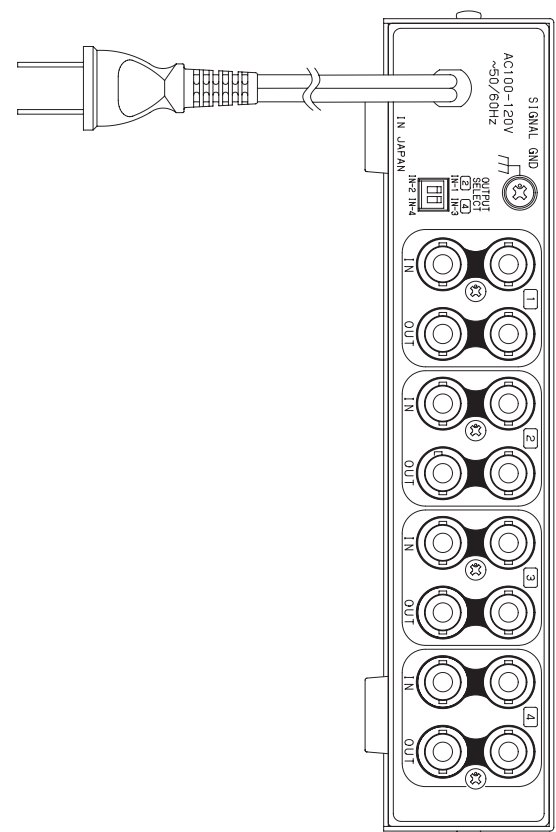

## 5.定格

No.	項目	規格	備考
1	外形寸法	210(W)×140(D)×44(H)	D# M3012301
2	筐体色	A22-85B相当(日塗工) 2.5Y8.5/1相当(マンセル)	(底面,後面を除く)アイボリー
3	筐体文字色	AN-40相当(日塗工) N-4相当(マンセル)	ダーク グレイ
4	質量	約 1.0kg	
5	使用環境		
	①動作保証温度範囲	0~40℃	
	②動作保証湿度範囲	RH20~90%	但し、結露無きこと
6	電源	AC100~120V 50/60Hz	
7	消費電力	6W以下	
8	アース端子	1	取付部 4Φ
9	電源スイッチ	1	
10	電源ケーブル	1入力(AC100V)	

※本仕様書記載の内容につきましては、改良その他の理由により、お断りなく変更する場合がございます。

Dimensions in mm (not to scale)

シルク印刷文字色：日塗工 AN-40相当（ダークグレイ）

カバー：サテン地 日塗工 A22-85B相当（アイボリー）

REAR 外観図

FRONT 外観図

シート地：日塗工 A22-85B相当（アイボリー）

MARK	REVISIONS	DATE	CH' D
③			
②			
①			

DES' D	CH' D	APP' D	SCALE	MATERIAL	TREATMENT
高島		金澤	1/2		
01.11.21		01.11.21		TITLE PRD-101 外観図	
<b>ヒビノデータコム株式会社</b> <a href="http://www.hibino-data.com">http://www.hibino-data.com</a>				DRAW. NO. M3012301	